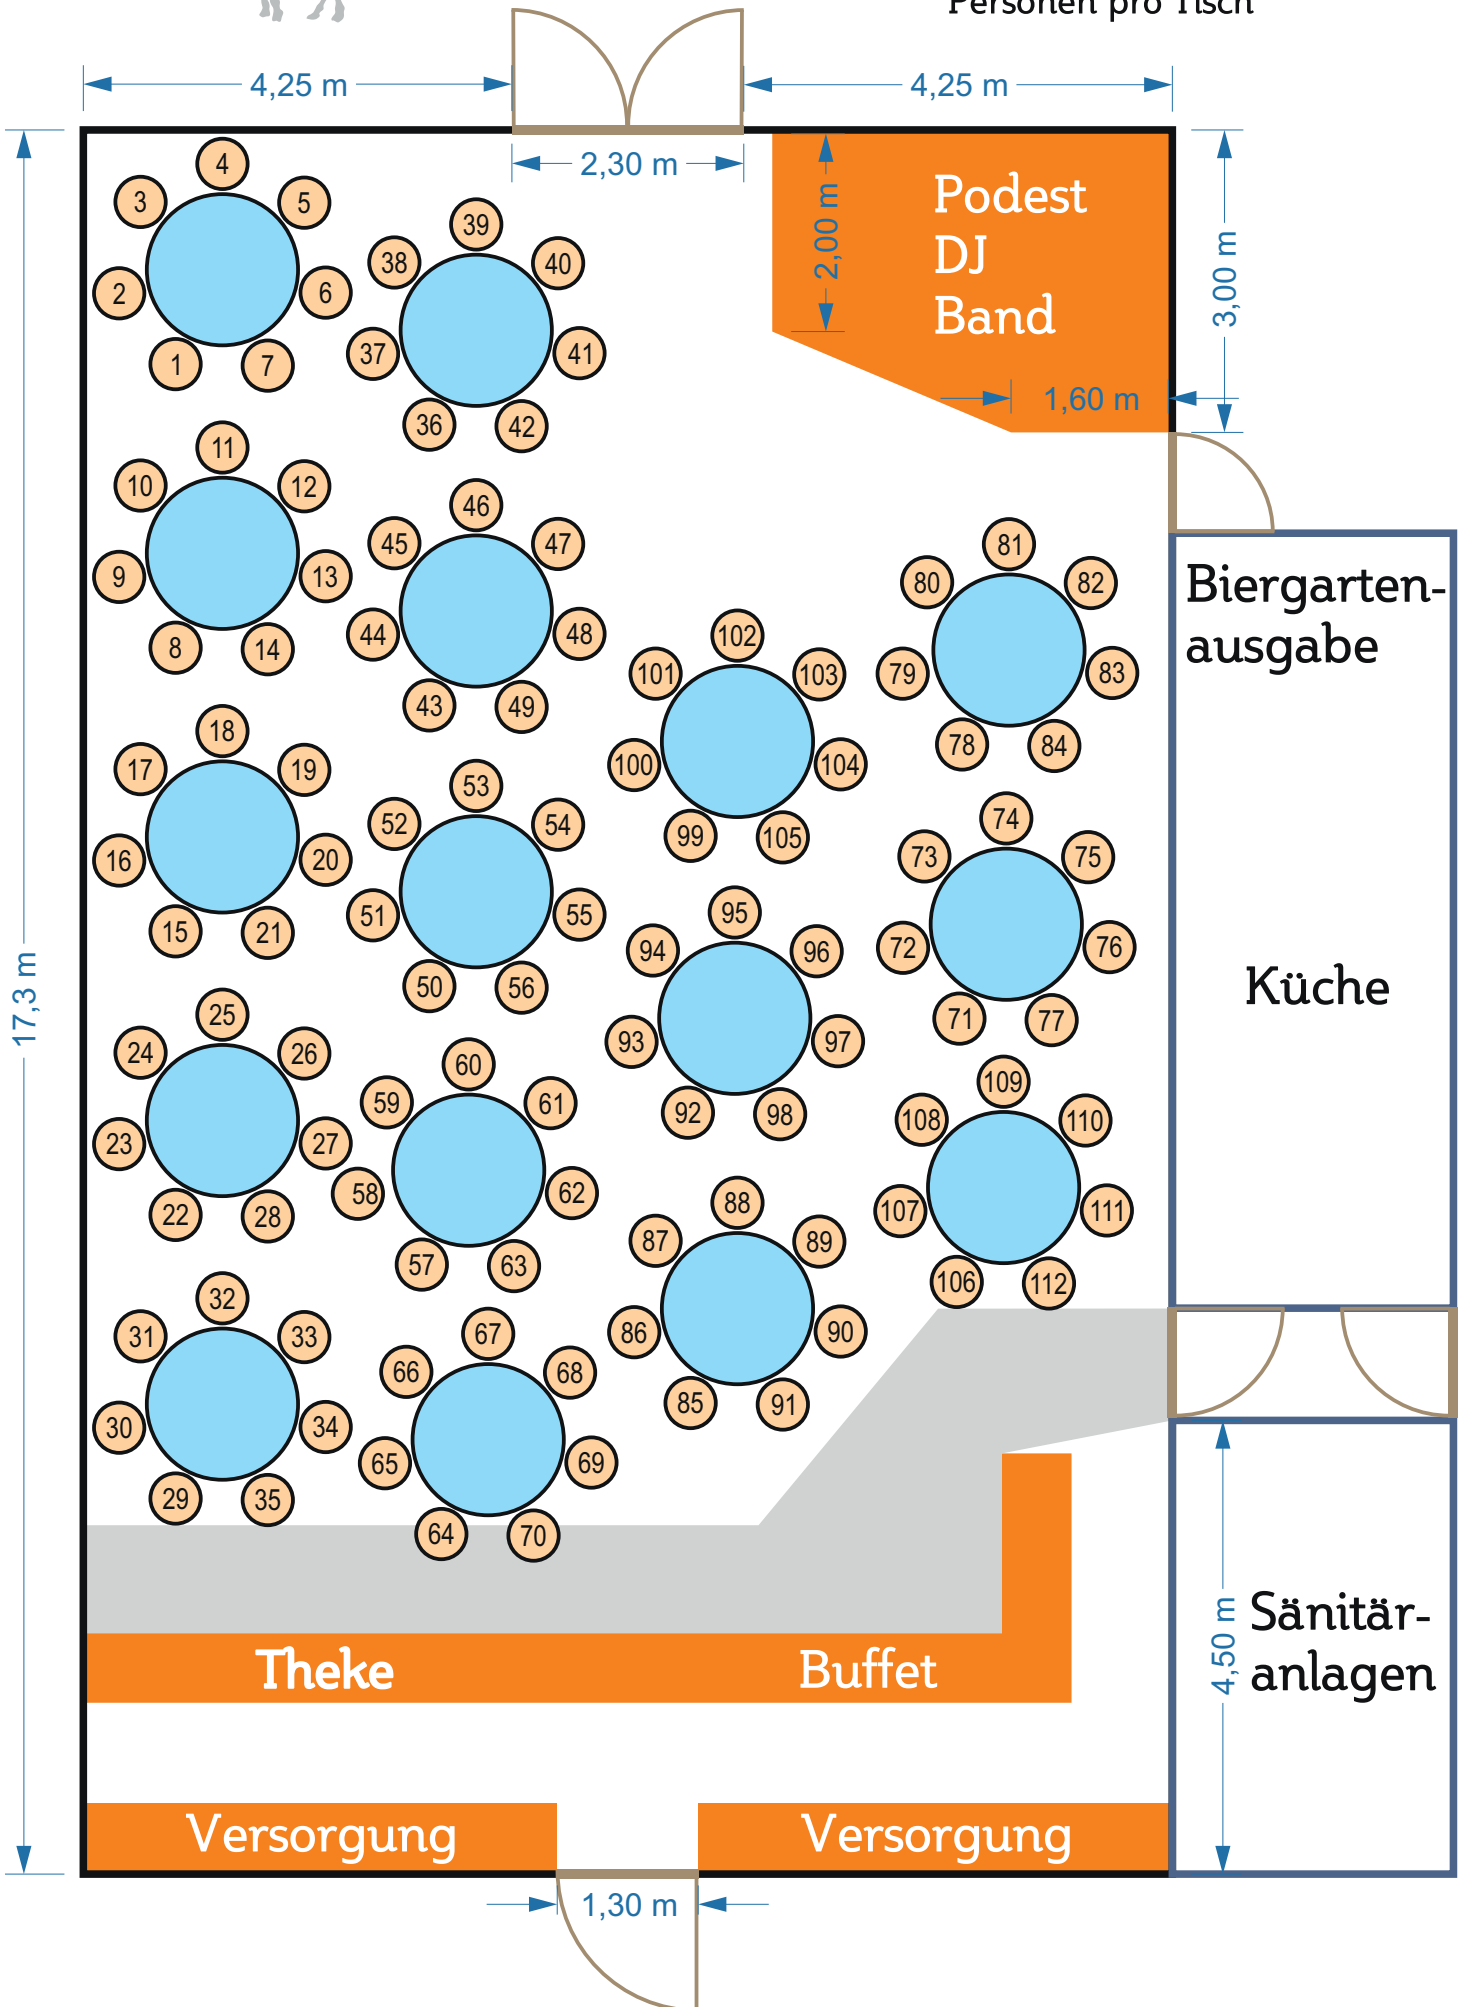

# Kirchheimer Hirschgarten

Glashaus 112 Personen  
Runde Tische, maximal 7  
Personen pro Tisch

1

---

2

---

3

---