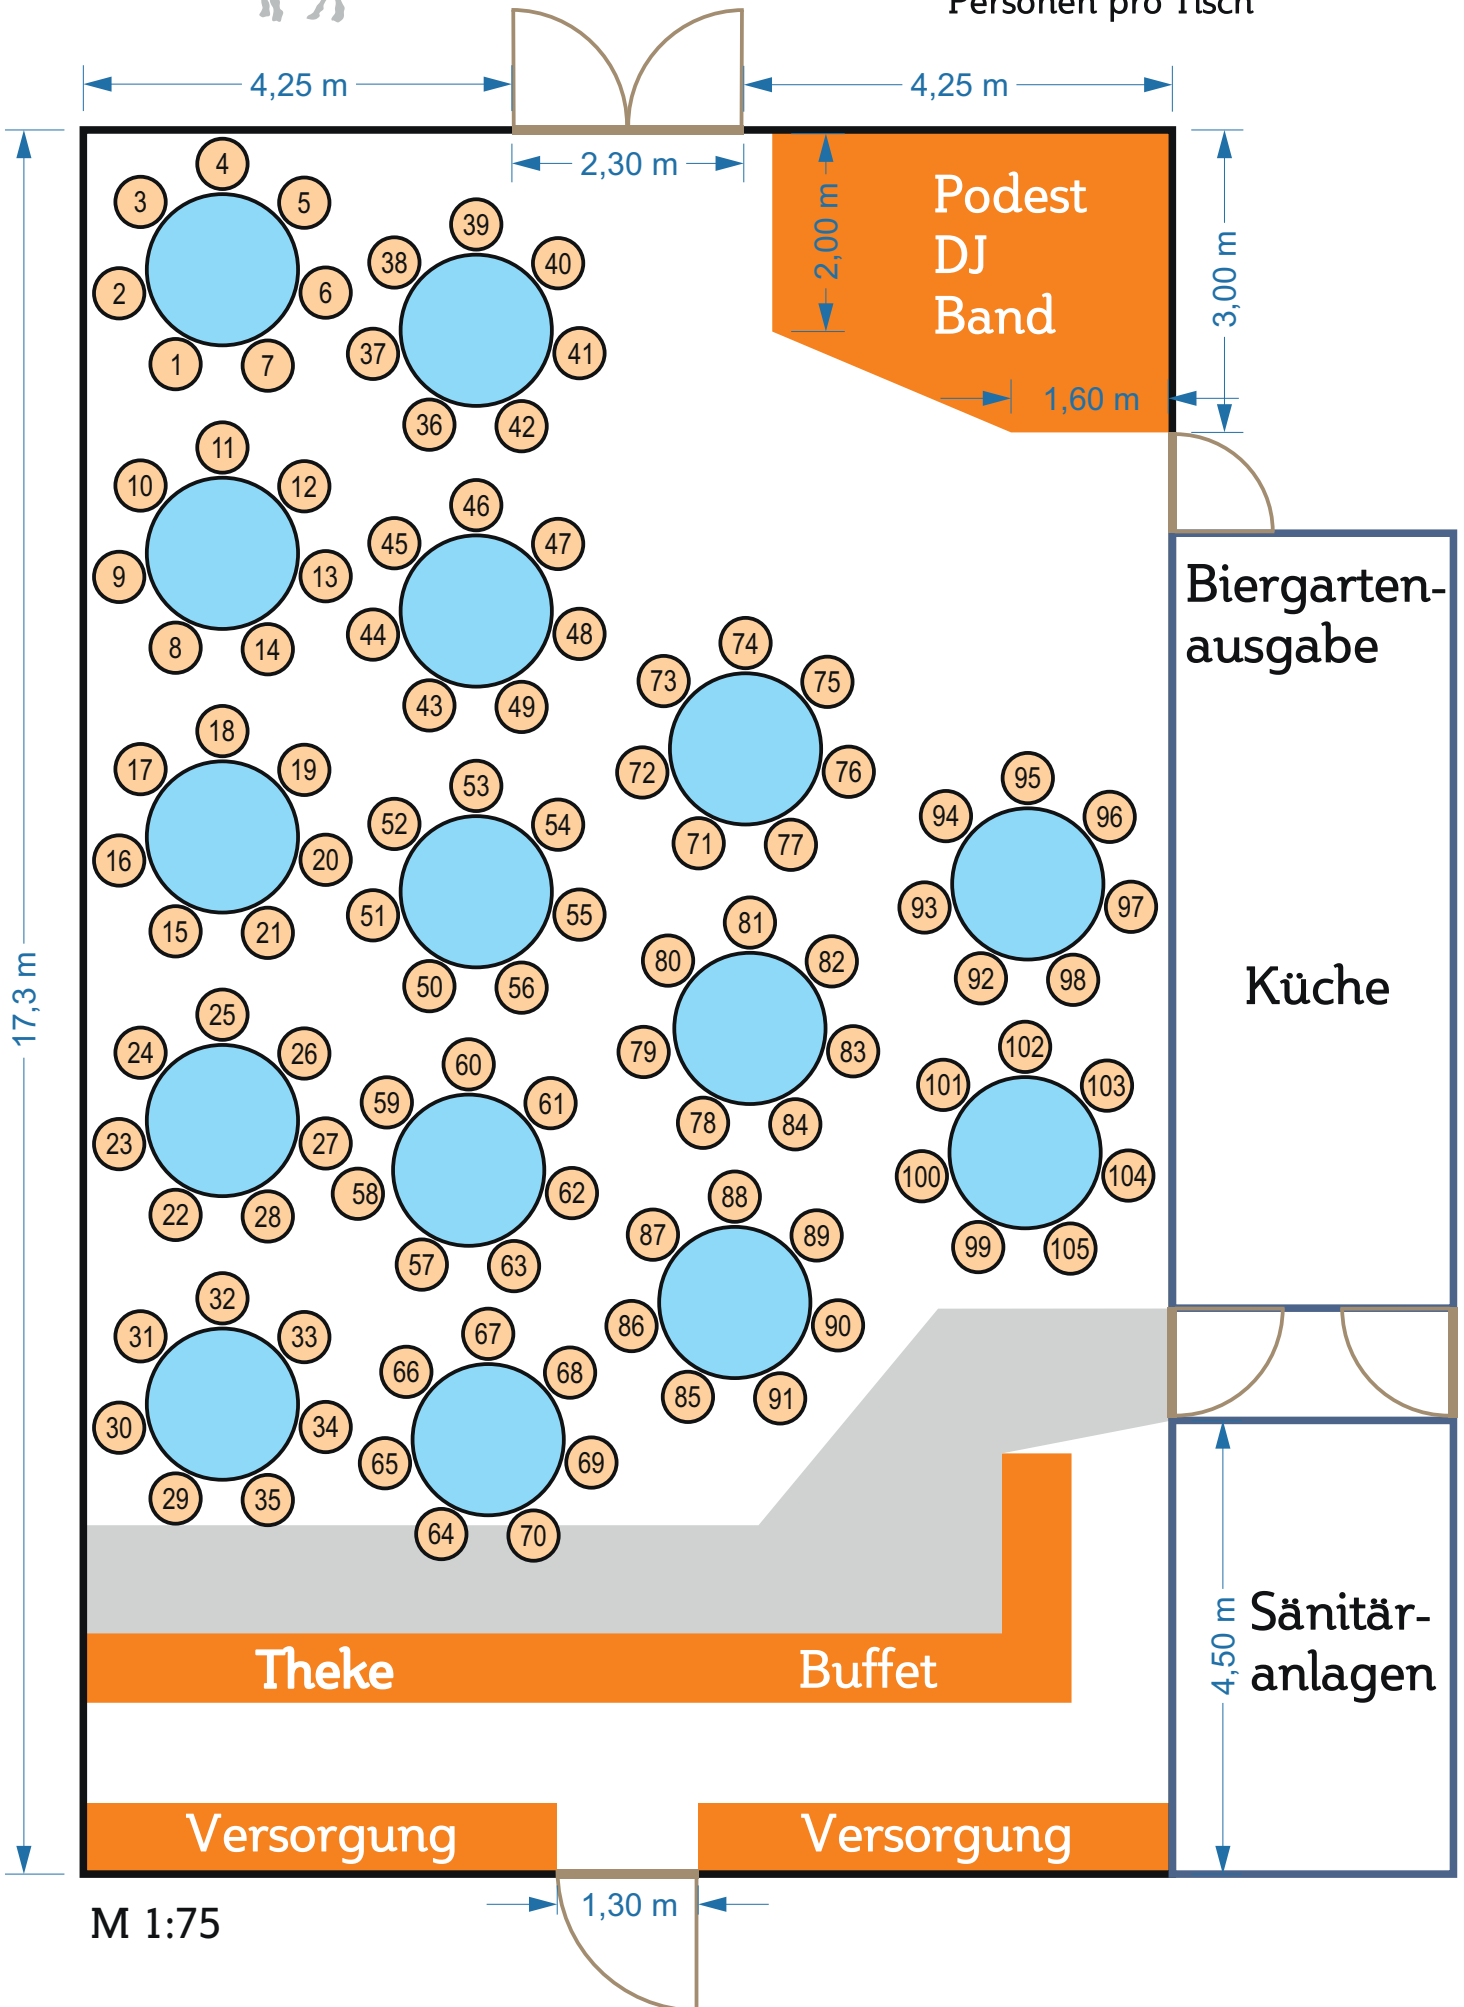

# Kirchheimer Hirschgarten

Glashaus 105 Personen  
Runde Tische, maximal 7  
Personen pro Tisch

1

---

2

---

3

---